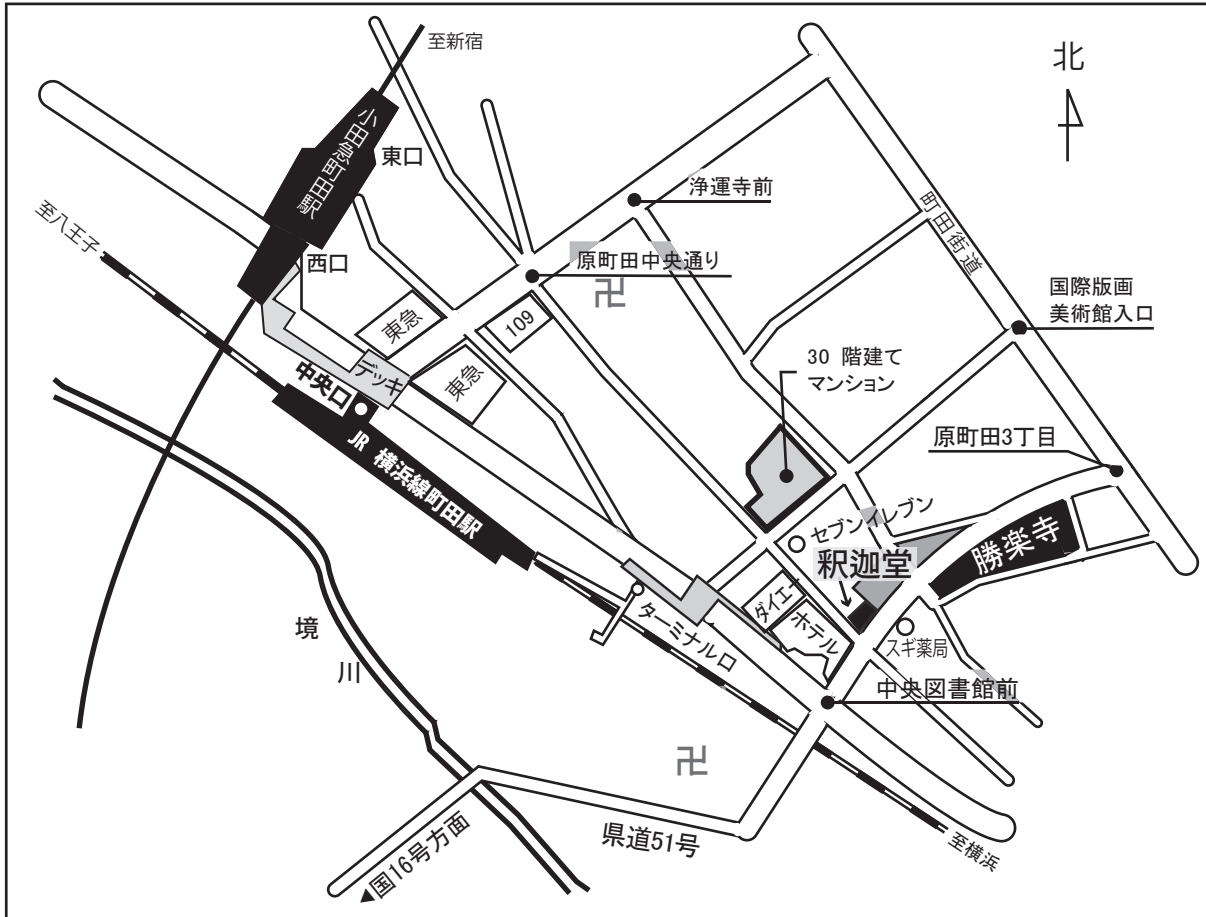

勝楽寺案内図

住所 〒194-0013 町田市原町田 3-5-12

TEL 042-722-3147 FAX 042-727-6949

電車をご利用の場合

JR横浜線 町田駅 ターミナル口より徒歩5分

中央 北口より徒歩10分

※ターミナル口は階段を上る必要がありますのでご注意ください。

小田急 町田駅 西口、東口より徒歩15分

タクシー乗り場は小田急町田駅西口近くにあります。

お車をご利用の場合

車椅子専用を除き、駐車場はありません。

東名高速道路・横浜町田IC→国道16号→谷口陸橋→県道51号を約1.5km

町田街道ご利用の場合は「原町田3丁目」交差点から約200m

※お車でお越しの方は、近隣のコインパーキングをご利用下さい。