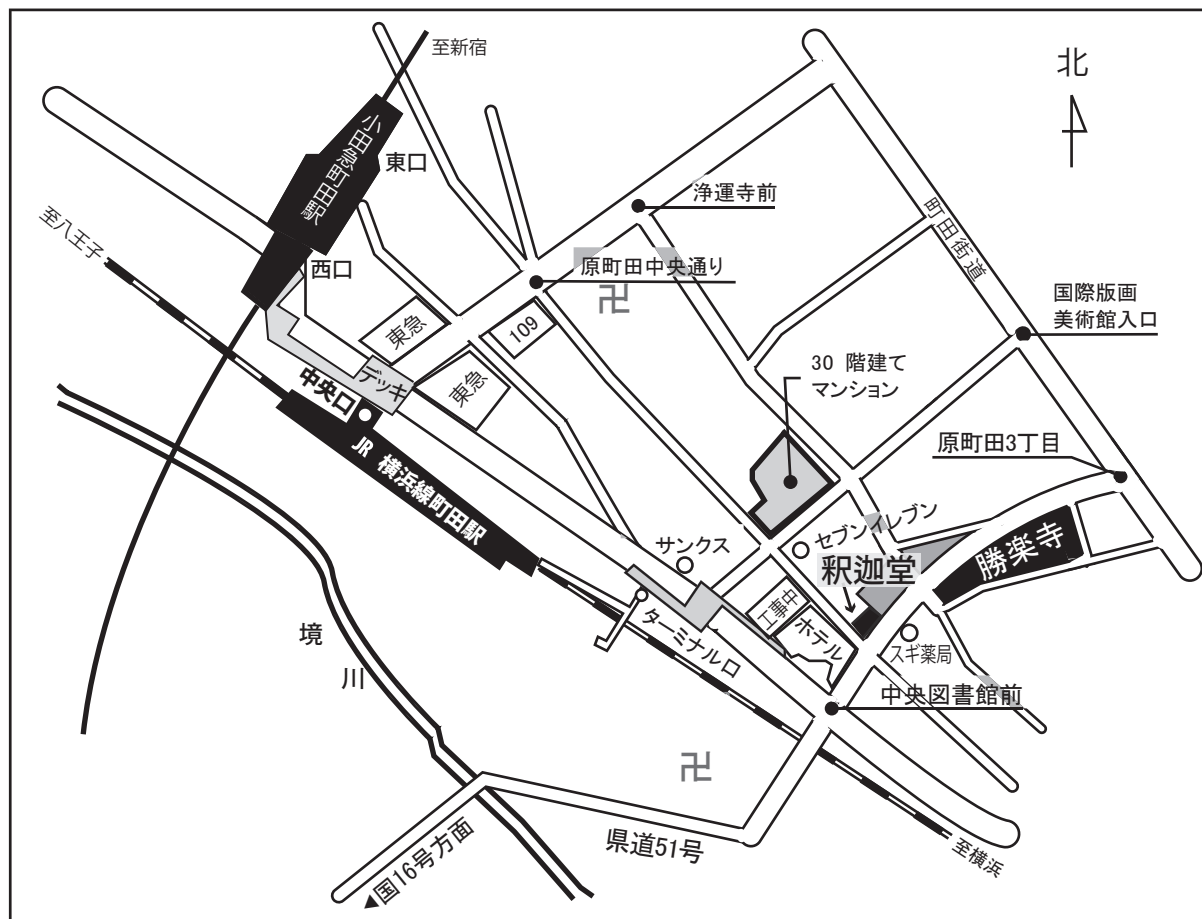

勝楽寺案内図

住所 〒194-0013 町田市原町田 3-5-12

TEL 042-722-3147 FAX 042-727-6949

電車をご利用の場合

JR横浜線 町田駅 ターミナル口より徒歩5分

中央 北口より徒歩10分

※ターミナル口は階段を上る必要がありますのでご注意ください。

小田急 町田駅 西口、東口より徒歩15分

タクシー乗り場は小田急町田駅西口近くにあります。

お車をご利用の場合

車椅子専用を除き、駐車場はありません。

東名高速道路・横浜町田IC→国道16号→谷口陸橋→県道51号を約1.5km

町田街道ご利用の場合は「原町田3丁目」交差点から約200m

※お車でお越しの方は、近隣のコインパーキングをご利用下さい。